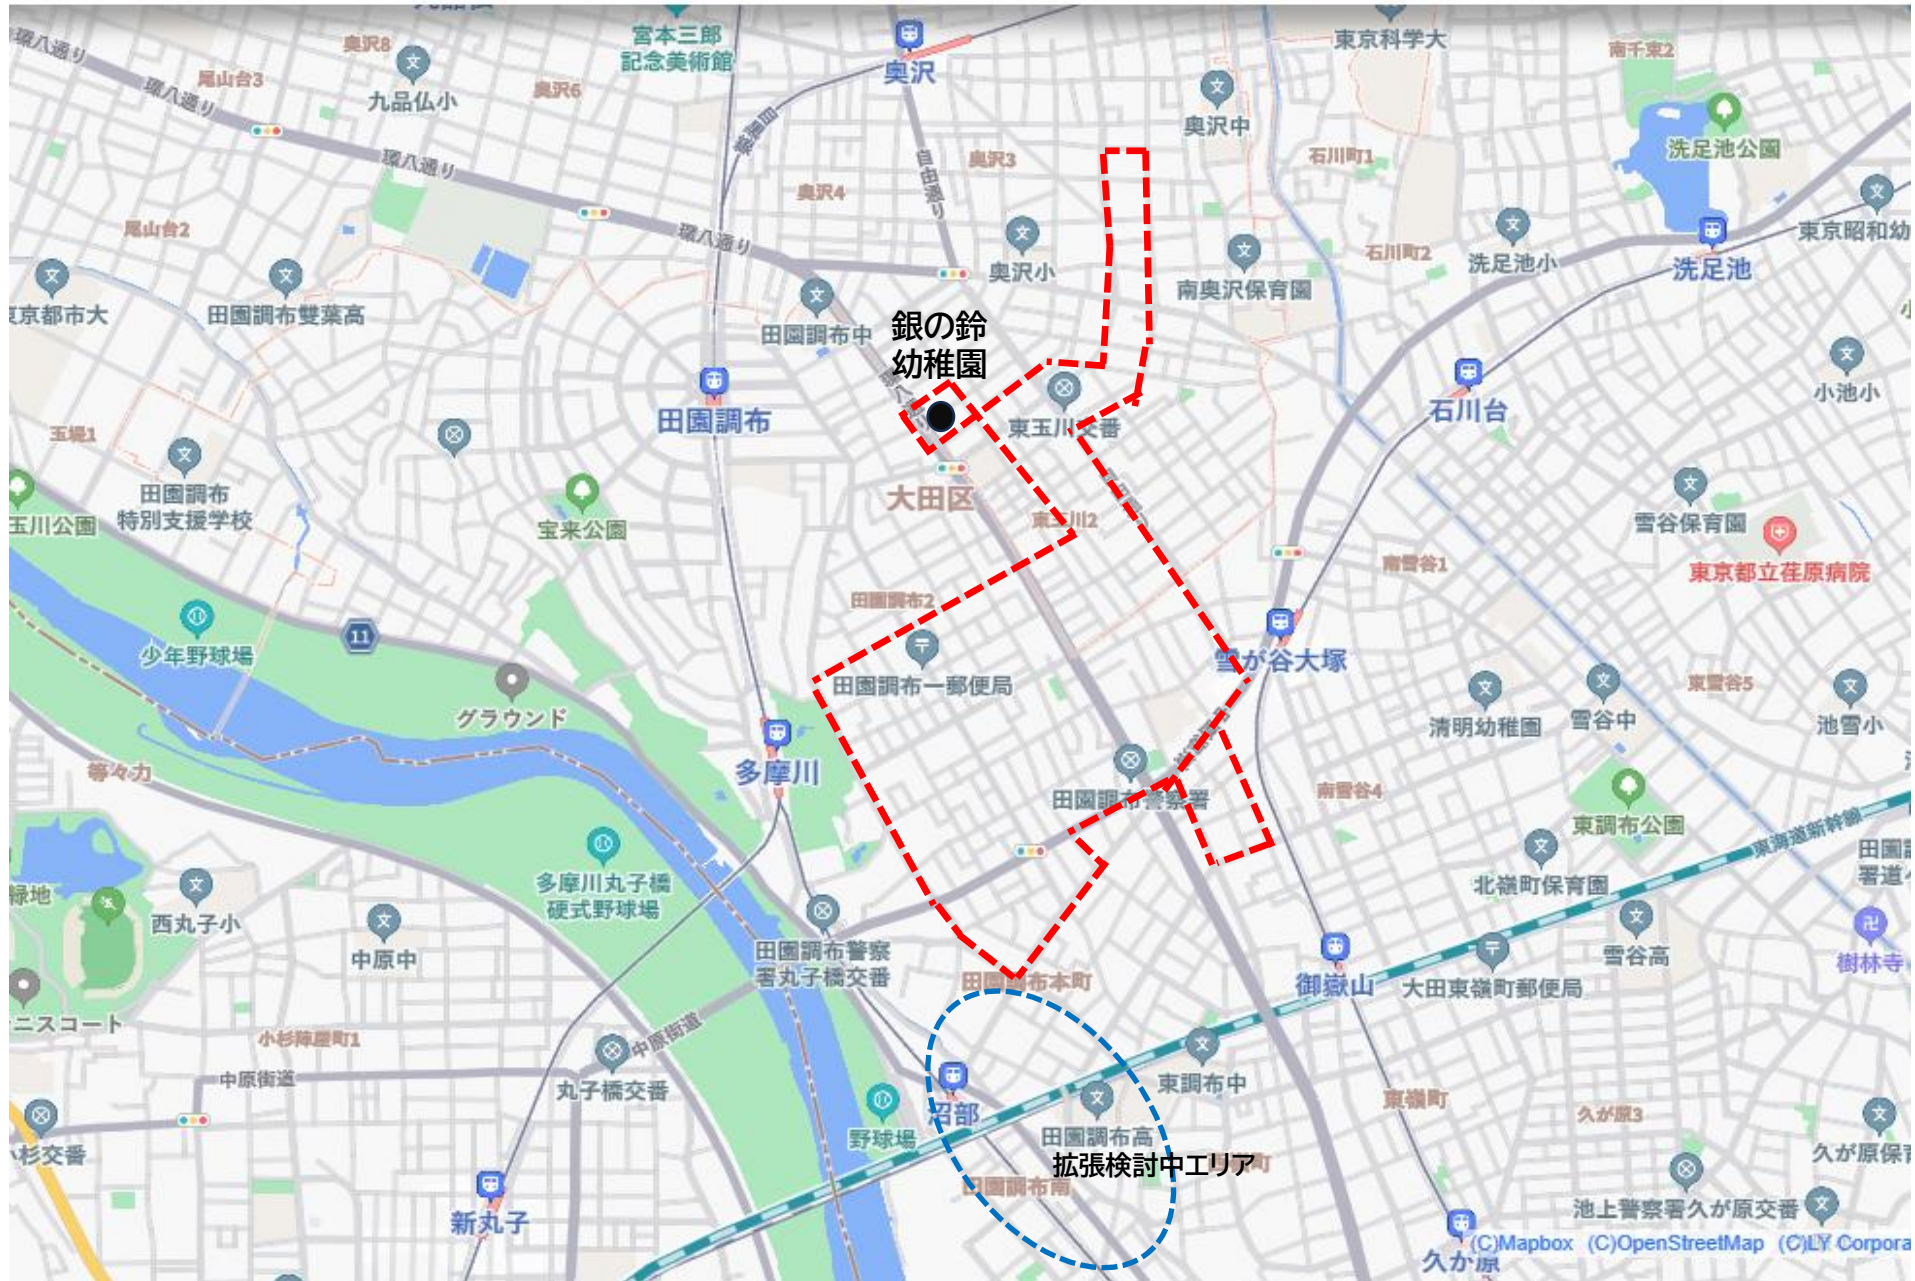

◆令和8年度 バスコース概要 送迎範囲拡大しました!!

●うさぎコース（所要時間約30分）

奥沢1丁目～雪谷大塚駅前交差点～中原街道～ルネサンスSC雪谷24～ココカフェ南雪谷店～さくら坂～田園調布本町～田園調布1丁目

●つばめコース（所要時間約30分）

玉川田園調布～等々力1～等々力不動～都市大等々力交差点～等々力7丁目交差点～尾山台駅～尾山台公園～尾山台中学校裏～環八ホンダドリーム～奥沢6丁目

●りすコース（所要時間約30分）

環八タイヤマン～玉堤クレセントマンション～荏原タクシー営業所～田園調布5丁目 庵谷橋～田園調布多摩川台交番～田園調布4丁目～田園調布駅

★安全確保の規約に従い運行します。2ヶ月ごとにコースの園発車時刻がローテーションします。

また同コース内で2か月ごとに迎え、送りどちらかを選択することもできます。お住まいの住所をお聞かせ頂ければ、

最寄りのコース並びに停留所の場所をお知らせします。お気軽にお問い合わせ下さい。

うさぎコース

つばめコース